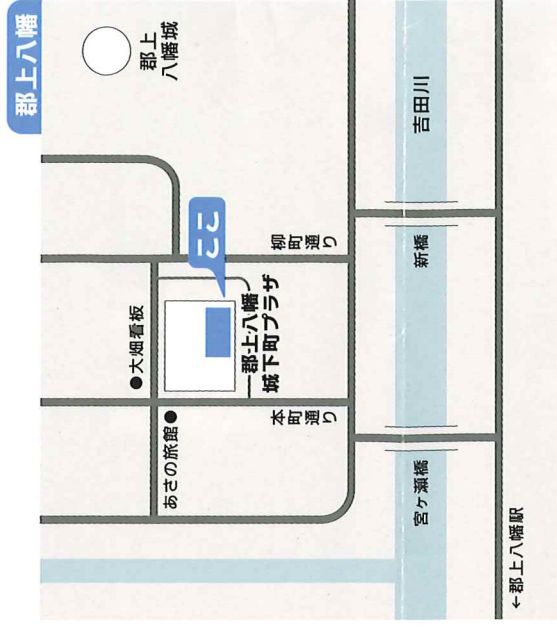

### 下呂発

JR下呂駅  
 配車9:50  
 10:00出発

道の駅 和良  
 (休憩)  
 10:35~45

郡上八幡  
 城下町プラザ  
 11:30到着

### 郡上八幡発

郡上八幡  
 城下町プラザ  
 配車14:40  
 15:00出発

道の駅 和良  
 (休憩)  
 15:35~50

JR下呂駅  
 16:30到着

## 乗降場所