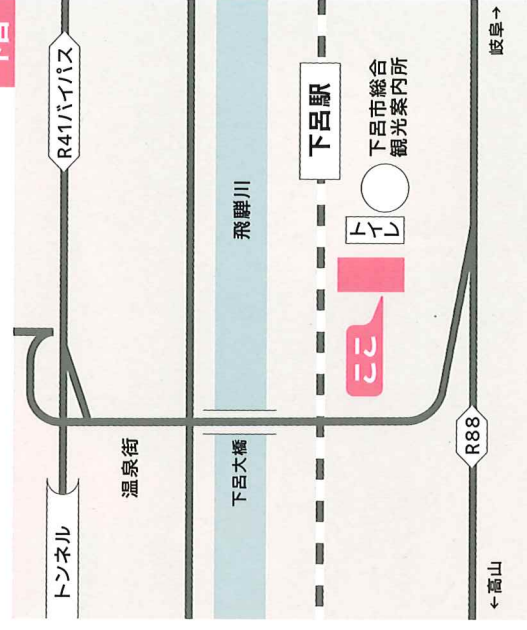

### 下呂発

JR下呂駅  
 配車9:50  
 10:00出発

道の駅 和良  
 (休憩)  
 10:35~45

郡上八幡  
 城下町プラザ  
 11:30到着

### 郡上八幡発

郡上八幡  
 城下町プラザ  
 配車14:40  
 15:00出発

道の駅 和良  
 (休憩)  
 15:35~50

JR下呂駅  
 16:30到着

## 乗降場所